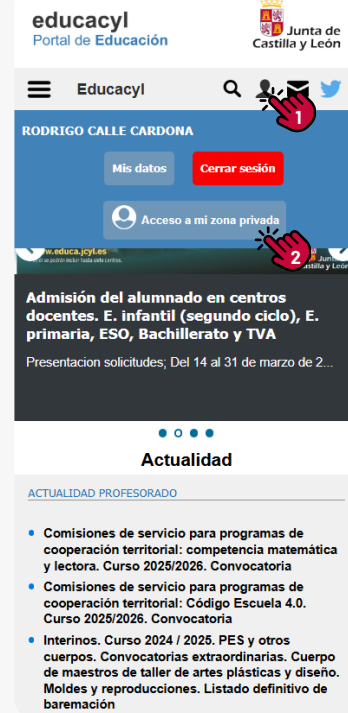

Para empezar, accede al portal

<https://www.educa.jcyl.es>

1 Entramos a nuestro **'Acceso privado'**

2 Introducimos **usuario y contraseña**

3 Vamos a nuestra **'Zona privada'**

4 Dentro de la zona privada pulsamos el **botón 'STILUS Familias'**