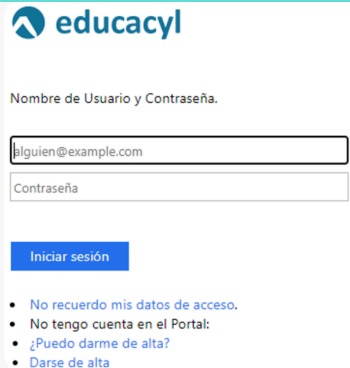

Acceso a **Familias**

¿No tienes aún cuenta Educacyl?

Crear mi cuenta

Accede para poder **justificar faltas con un clic**, ver **ausencias e incidencias en tiempo real** y **comunicarte con el centro de forma ágil**.

Para empezar, accede al portal

<https://www.educa.jcyl.es>

1 Entramos a nuestro **'Acceso privado'**

2 Introducimos **usuario y contraseña**

3 Vamos a nuestra **'Zona privada'**

4 Dentro de la zona privada pulsamos el **botón 'STILUS Familias'**