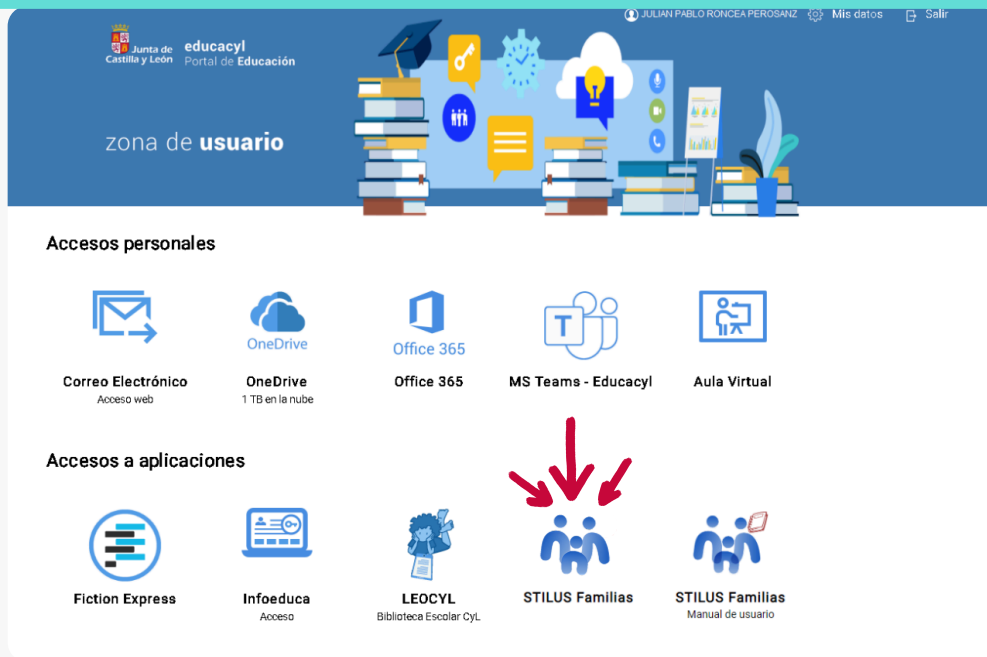

Acceso a **Familias**

¿No tienes aún cuenta Educacyl?

Crear mi cuenta

Accede para poder **justificar faltas con un clic**, ver **ausencias e incidencias en tiempo real** y **comunicarte con el centro de forma ágil**.

Para empezar, accede al portal

<https://www.educa.jcyl.es>

1 Entramos a nuestro **'Acceso privado'**

2 Introducimos **usuario y contraseña**

3 Vamos a nuestra **'Zona privada'**

4 Dentro de la zona privada pulsamos el **botón 'STILUS Familias'**

Ya estás en **Stilus Familias** 🥳
¡Disfruta sus ventajas!