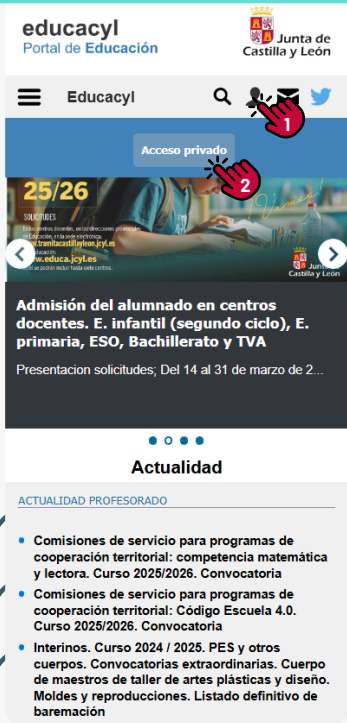

Acceso a **Familias**

¿No tienes aún cuenta Educacyl?

Crear mi cuenta

Accede para poder **justificar faltas con un clic**, ver **ausencias e incidencias en tiempo real** y **comunicarte con el centro de forma ágil**.

Para empezar, accede al portal

<https://www.educa.jcyl.es>

1 Entramos a nuestro **'Acceso privado'**

2 Introducimos **usuario y contraseña**

3 Vamos a nuestra **'Zona privada'**

4 Dentro de la zona privada pulsamos el **botón 'STILUS Familias'**